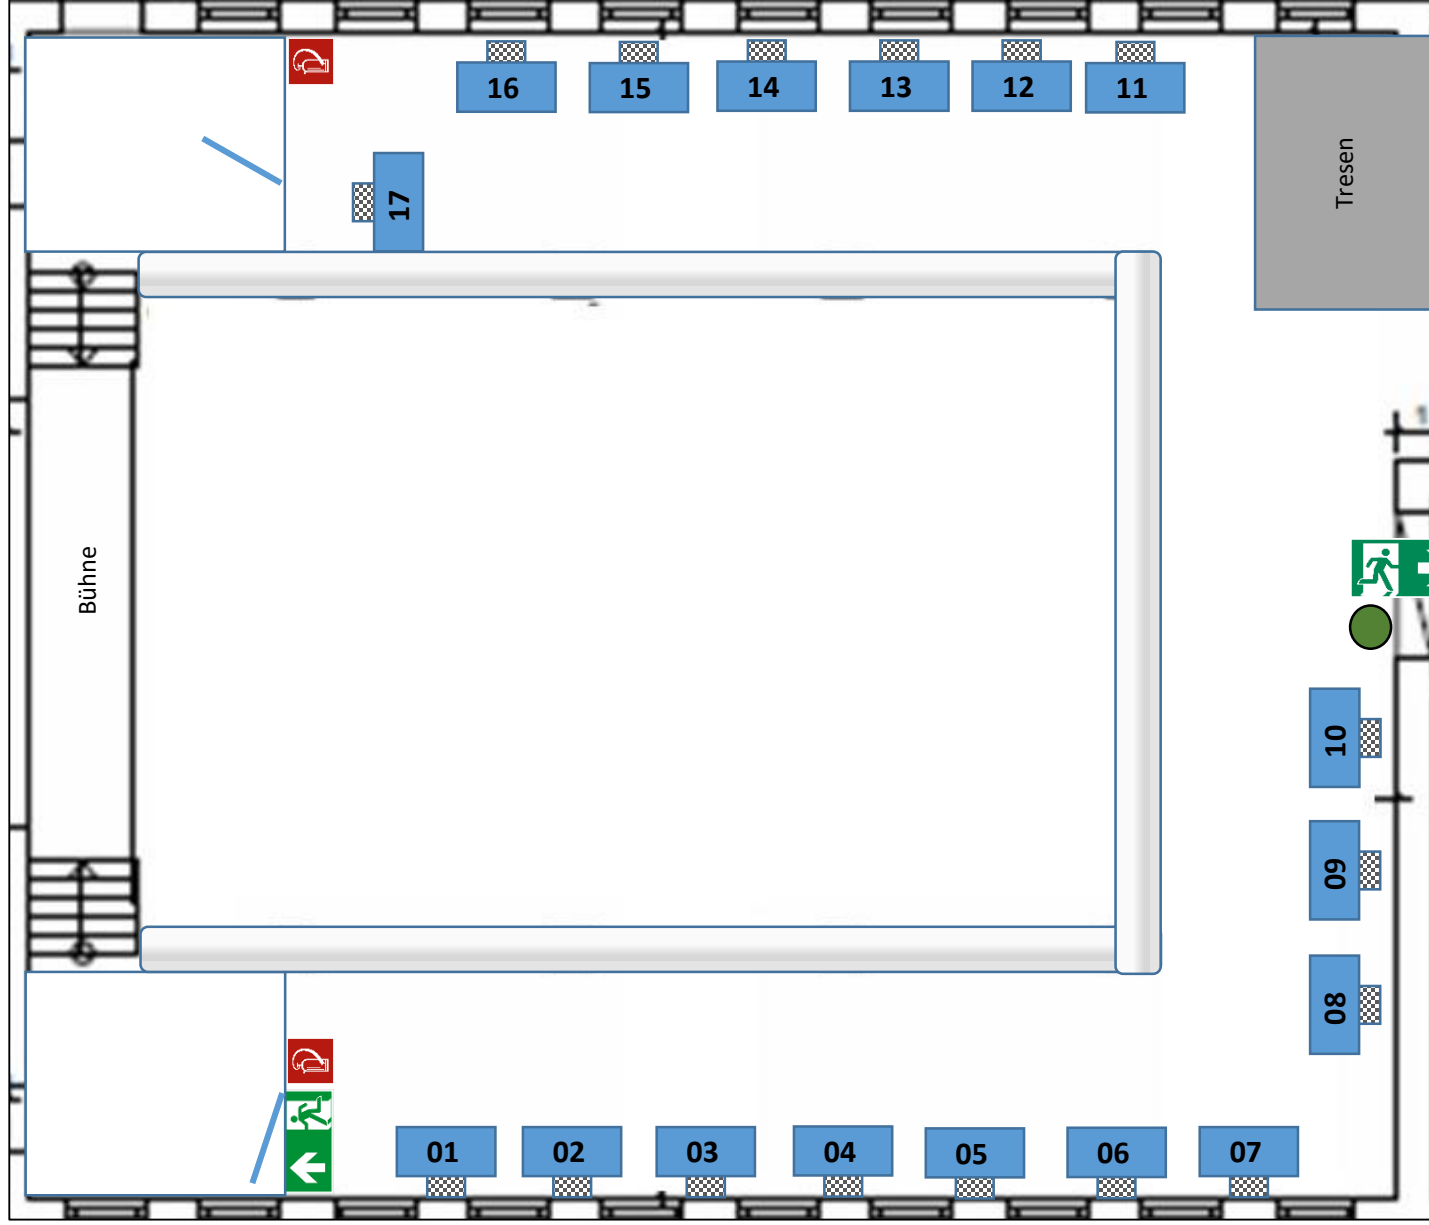

Kulturhaus „Sonne“, Saal Galerie Flohmarkt  
17 x Stände (Tisch + Sitzplatz)

Notausgang  
mit  
Fluchtrichtung

Feuerlöscher

Eigener Standort

Saal

303 m<sup>2</sup>

18.81m x 16.12 m

Bestuhlungsplan  
erstellt im  
Kulturhaus „Sonne“  
Maßstab 1:100

Tisch 1,2 m x ,06 m

Stuhl 0,5 m x 0,5 m