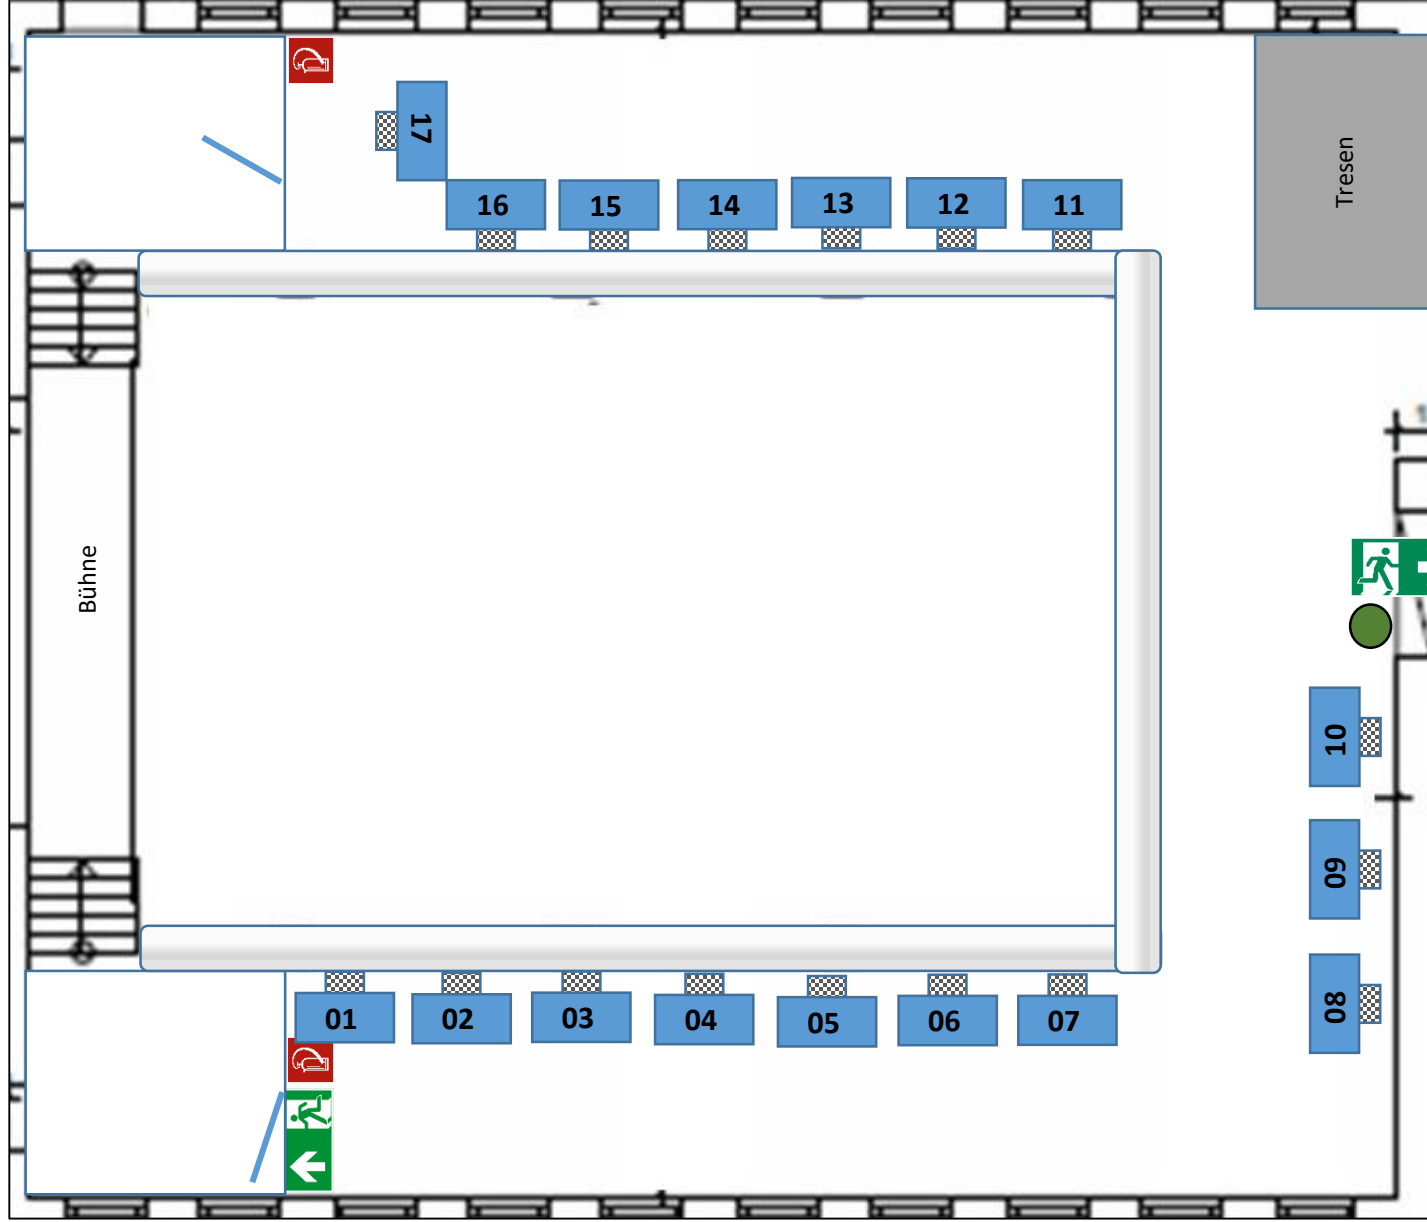

**Kulturhaus „Sonne“, Saal Galerie Flohmarkt
17 x Stande (Tisch + Sitzplatz)**

Notausgang
mit
Fluchtrichtung

Feuerloscher

Eigener Standort

Tisch 1,2 m x 0,6 m

Stuhl 0,5 m x 0,5 m

Saal
303 m²
18.81m x 16.12 m
Bestuhlungsplan
erstellt im
Kulturhaus „Sonne“
Mastab 1:100