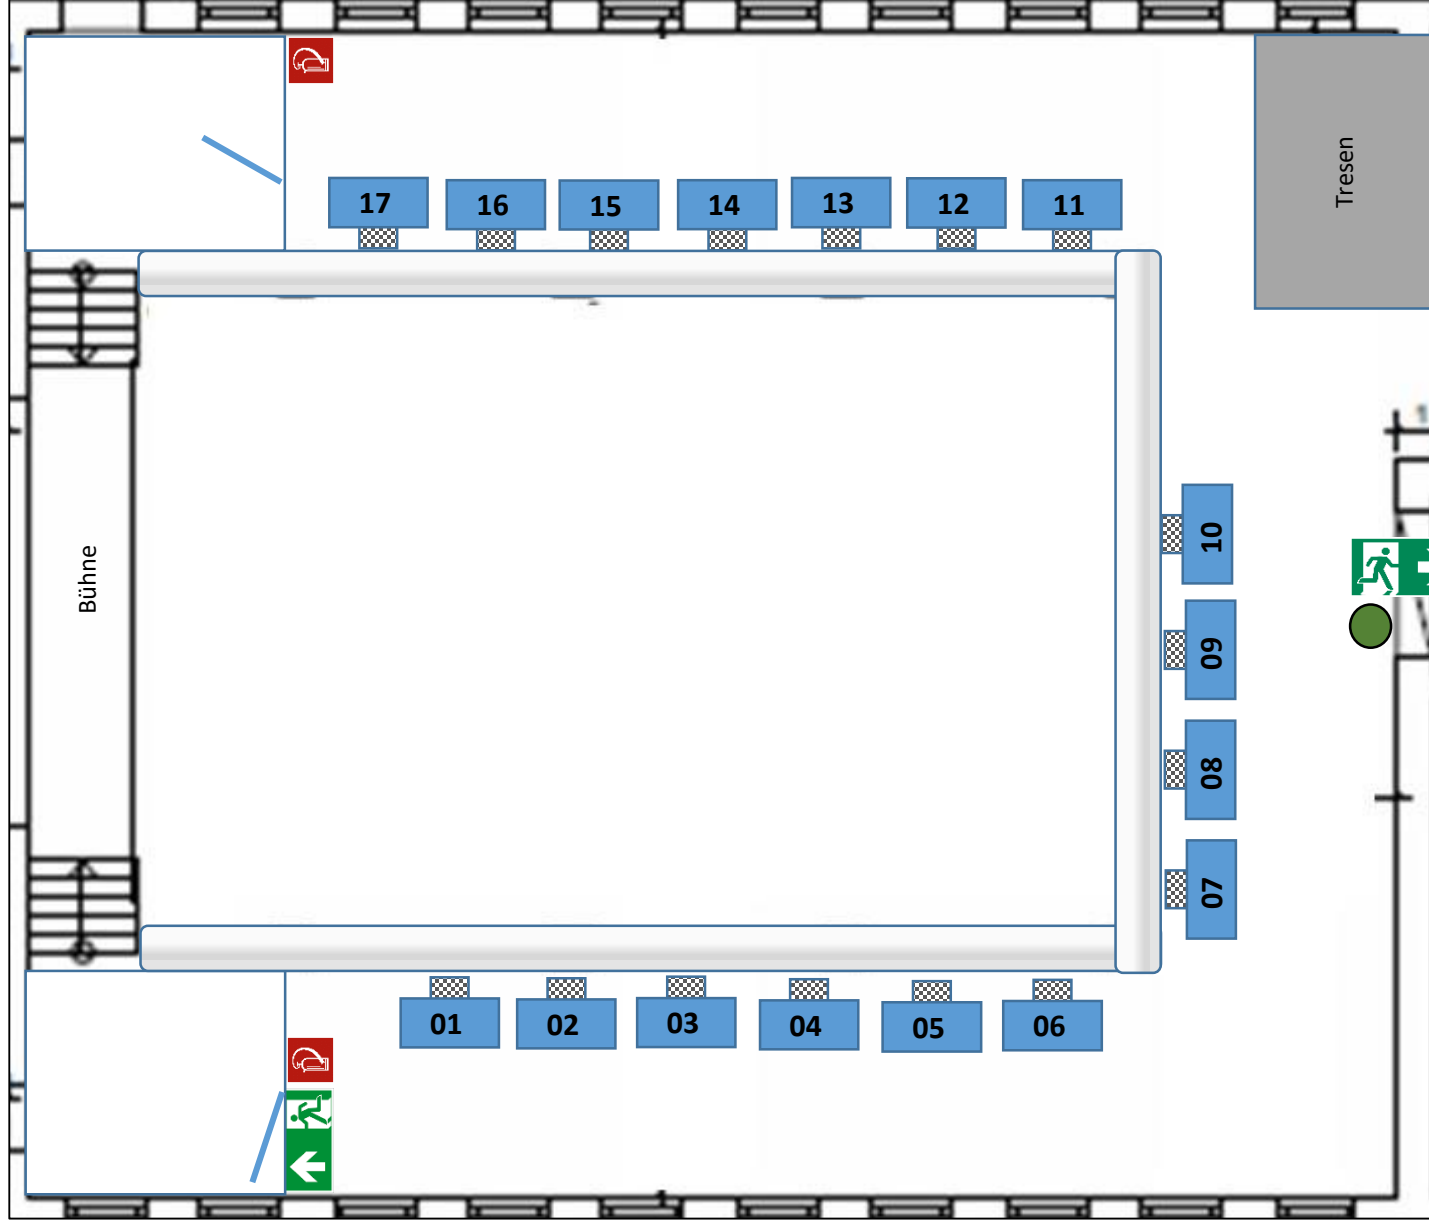

Kulturhaus „Sonne“, Saal Galerie Flohmarkt
17 x Stande (Tisch + Sitzplatz)

Notausgang
mit
Fluchtrichtung

Feuerloscher

Eigener Standort

Tisch 1,2 m x ,06 m

Stuhl 0,5 m x 0,5 m

Saal
303 m²

18.81m x 16.12 m

Bestuhlungsplan
erstellt im
Kulturhaus „Sonne“
Mastab 1:100